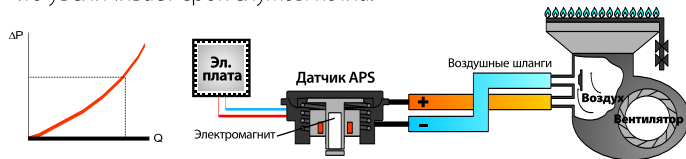

С помощью датчика APS (датчик давления воздуха) гарантируется стабильное горение и значительно сокращается расход газа

Датчик APS четко контролирует необходимое для горения количество газа, тем самым обеспечивает полное сгорание и значительно сокращает расход газа. Эффективный вентилятор обеспечивает безопасное горение, что позволяет использовать котел в многоквартирных домах. Конструктивное расположение датчика APS полностью исключает попадание в него конденсата, что увеличивает срок службы котла.